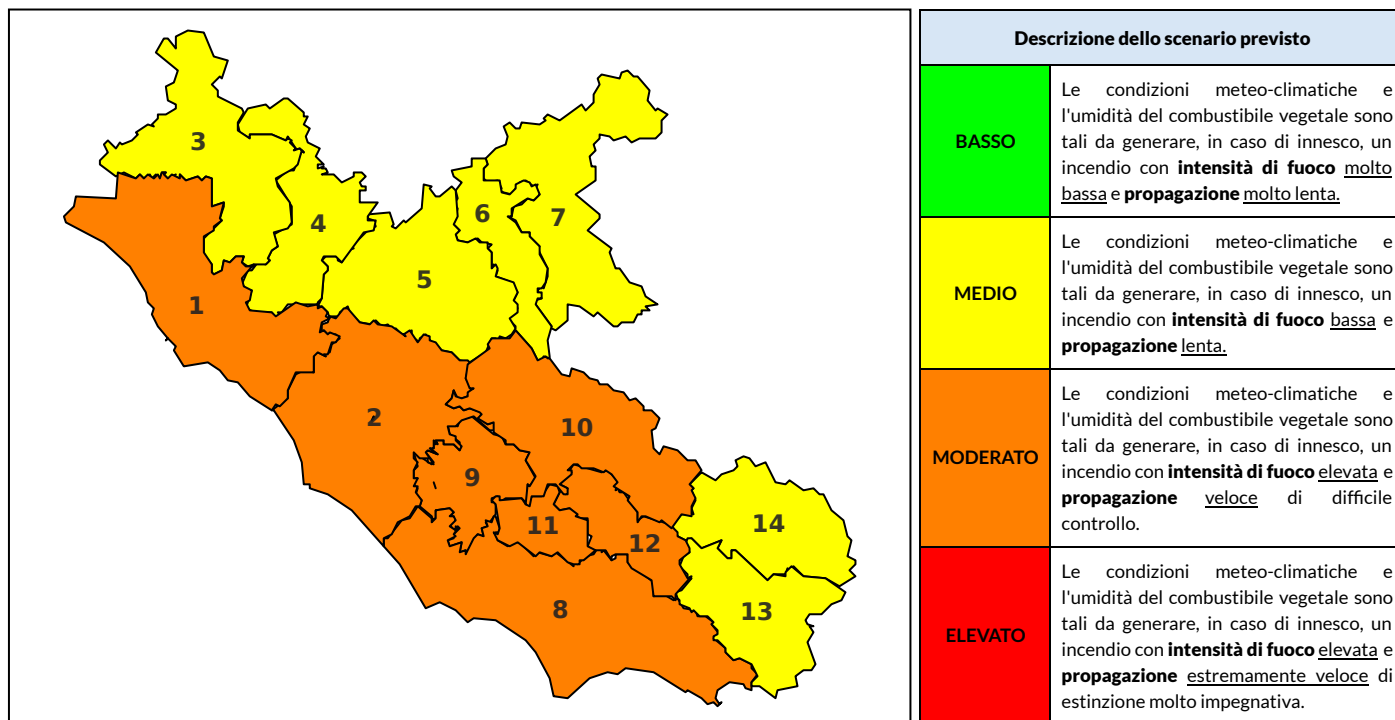

BOLLETTINO DI PERICOLOSITA' DA INCENDI BOSCHIVI

Previsioni per oggi 28-8-2024

Livello di pericolosità da incendio boschivo per Zona di Allerta AIB

Bollettino emesso nel periodo della campagna AIB Lazio sulla base del modello previsionale RISICOLazio, sviluppato in collaborazione con Fondazione CIMA, che fornisce un supporto per la valutazione della Pericolosità da incendio boschivo aggregata sulle Zone di Allerta AIB, approvate come parte integrante del Piano AIB Lazio 2020-2022 con DGR n° 270 del 15/05/2020. Il dettaglio della distribuzione dei Comuni nelle Zone AIB è consultabile al link https://protezionecivile.regione.lazio.it/zone_allerta_aib_comuni/. Le Norme Comportamentali per la popolazione sono consultabili al link https://protezionecivile.regione.lazio.it/norme_comportamentali_aib/.

Zona AIB	1	2	3	4	5	6	7	8	9	10	11	12	13	14
Livello Pericolosità	MODERATO	MODERATO	MEDIO	MEDIO	MEDIO	MEDIO	MEDIO	MODERATO	MODERATO	MODERATO	MODERATO	MODERATO	MEDIO	MEDIO

NOTE

BOLLETTINO DI PERICOLOSITA' DA INCENDI BOSCHIVI

Zona AIB	1	2	3	4	5	6	7	8	9	10	11	12	13	14
Livello Pericolosità	MODERATO	MODERATO	MEDIO	MEDIO	MEDIO	MEDIO	MEDIO	MODERATO	MODERATO	MODERATO	MODERATO	MODERATO	MEDIO	MEDIO

BOLLETTINO DI PERICOLOSITA' DA INCENDI BOSCHIVI

Zona AIB	1	2	3	4	5	6	7	8	9	10	11	12	13	14
Livello Pericolosità	MODERATO	MODERATO	MODERATO	MODERATO	MODERATO	MEDIO	MEDIO	MODERATO	MODERATO	MODERATO	MODERATO	MODERATO	MODERATO	MODERATO