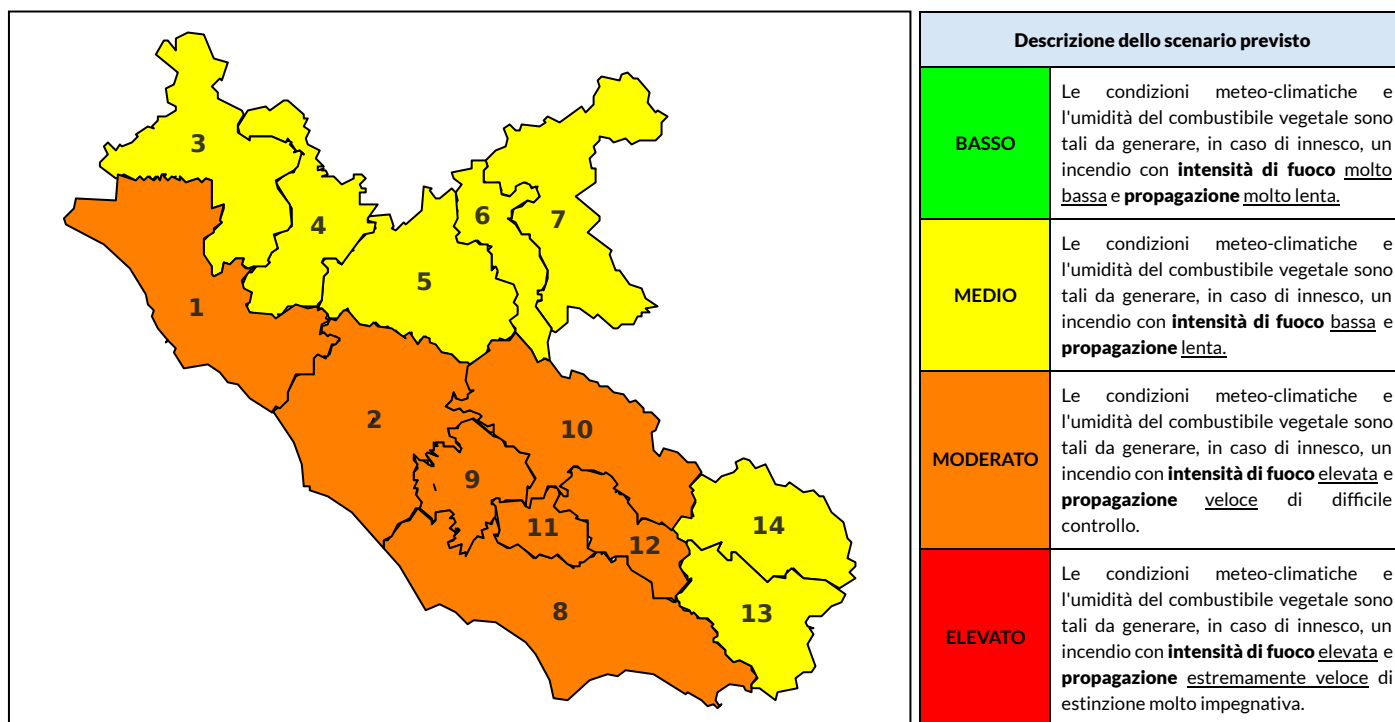

BOLLETTINO DI PERICOLOSITA' DA INCENDI BOSCHIVI

Previsioni per domani 29-8-2024

Livello di pericolosità da incendio boschivo per Zona di Allerta AIB

Bollettino emesso nel periodo della campagna AIB Lazio sulla base del modello previsionale RISICOLazio, sviluppato in collaborazione con Fondazione CIMA, che fornisce un supporto per la valutazione della Pericolosità da incendio boschivo aggregata sulle Zone di Allerta AIB, approvate come parte integrante del Piano AIB Lazio 2020-2022 con DGR n° 270 del 15/05/2020. Il dettaglio della distribuzione dei Comuni nelle Zone AIB è consultabile al link <https://protezionecivile.regione.lazio.it/zone_allerta_aib_comuni/>. Le Norme Comportamentali per la popolazione sono consultabili al link <https://protezionecivile.regione.lazio.it/norme_comportamentali_aib/>.

Zona AIB	1	2	3	4	5	6	7	8	9	10	11	12	13	14
Livello Pericolosità	MODERATO	MODERATO	MEDIO	MEDIO	MEDIO	MEDIO	MEDIO	MODERATO	MODERATO	MODERATO	MODERATO	MODERATO	MEDIO	MEDIO